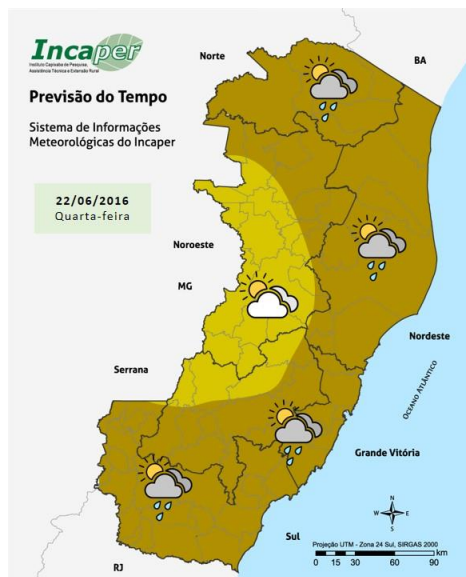

GOVERNO DO ESTADO  
DO ESPÍRITO SANTO  
Secretaria da Segurança Pública  
e Defesa Social

## BOLETIM ESTADUAL DE PROTEÇÃO E DEFESA CIVIL

Nº 112 de 21 de junho de 2016 / Terça-feira

### 1. Previsão meteorológica para as próximas 24 horas:

Quarta-feira ainda com muitas nuvens em todo o estado devido a passagem de uma frente fria. Não chove na maior parte do Noroeste e áreas baixas da Serrana próximas à Região Noroeste. Nas demais áreas do Espírito Santo, possibilidade de chuva em alguns momentos do dia.

### 2. Ocorrências de destaque de Defesa Civil registradas nas últimas 24 horas:

Publicou-se, nesta data 21/06/2016, no Diário Oficial- ES, decreto nº 12.193, datado de 17/06/2016 declarando SITUAÇÃO DE EMERGÊNCIA no município de Nova Venécia, devido à estiagem, válido por 180 dias.