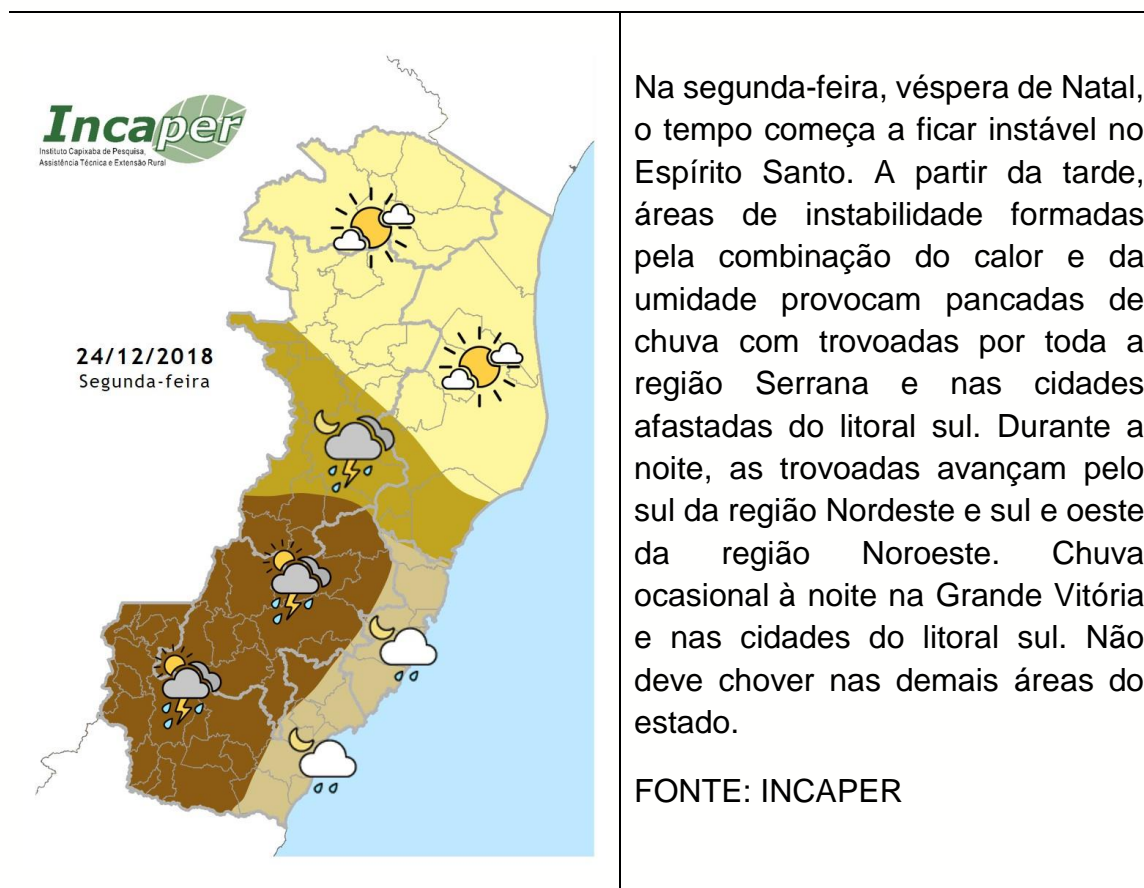

BOLETIM ESTADUAL DE PROTEÇÃO E DEFESA CIVIL

Nº 357 de 23 de dezembro de 2018 / Domingo

1. Previsão meteorológica para as próximas 24 horas:

2. Ocorrências de destaque de Defesa Civil registradas nas últimas 24 horas:

Até o fechamento desta edição, não há registros de ocorrência no Estado nas últimas 24 horas.

3. Dados de eventos adversos e desastres registrados nas últimas 24 horas:

Até o fechamento desta edição, não há registros de eventos adversos ou desastres no Estado nas últimas 24 horas.

4. Alertas e/ou Avisos de Defesa Civil ativo para o Estado:

Aviso do CPTEC nº 2265 - reportando risco(s) moderados de Tempestade de Raios, Granizo, Vendaval, Chuva intensa e Acumulado de Chuva, de nível Atenção, para o dia 24/12/18 ,nos municípios: Alegre, Alfredo Chaves ,Anchieta, Apicá ,Atilio Vivacqua, Bom Jesus do Norte, Cachoeiro de Itapemirim, Cariacica, Castelo, Conceição do Castelo, Divino de São Lourenço, Domingos Martins, Dores do Rio Preto, Guaçuí, Guarapari,