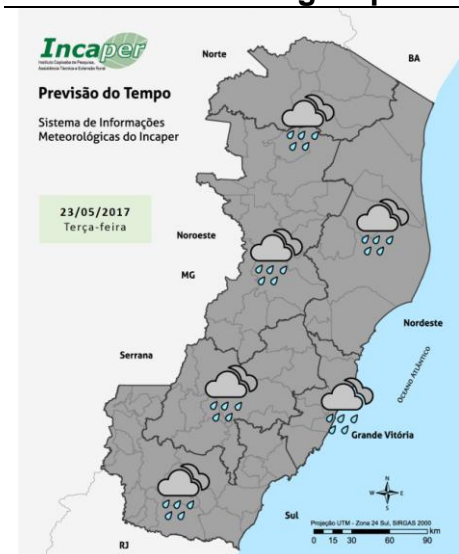

GOVERNO DO ESTADO
DO ESPÍRITO SANTO
Secretaria da Segurança Pública
e Defesa Social

BOLETIM ESTADUAL DE PROTEÇÃO E DEFESA CIVIL

Nº 142 de 22 de Maio de 2017 / Segunda-Feira

1. Previsão meteorológica para as próximas 24 horas:

A terça-feira tem tempo fechado no Espírito Santo. Chove a qualquer hora e a temperatura permanece amena.

Mar um pouco agitado em algumas praias.

Fonte: INCAPER.

2. Ocorrências de destaque de Defesa Civil registradas nas últimas 24 horas:

Serra

Foi registrada ocorrência de Queda de Marquise, onde a residência foi interditada e a família desalojada, e de acordo com as equipes da região não houve mais nenhuma ocorrência relevante.

3. Dados de eventos adversos e desastres registrados nas últimas 24 horas: