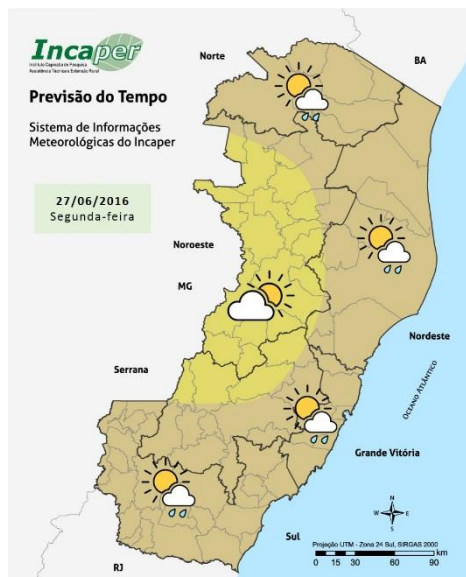

GOVERNO DO ESTADO
DO ESPÍRITO SANTO
Secretaria da Segurança Pública
e Defesa Social

BOLETIM ESTADUAL DE PROTEÇÃO E DEFESA CIVIL

Nº 117 de 26 de junho de 2016 / Domingo

1. Previsão meteorológica para as próximas 24 horas:

Segunda-feira de nebulosidade variável com previsão de chuva em alguns momentos do dia, exceto em grande parte do Noroeste do estado e áreas baixas da região Serrana próximas ao Noroeste.

Fonte: INCAPER.

2. Ocorrências de destaque de Defesa Civil registradas nas últimas 24 horas:

Até o fechamento desta edição, não há informações de municípios ou de órgãos componentes do Sistema de Proteção e Defesa Civil referente a desastres ou eventos adversos ocorridos no Estado nas últimas 24 horas.