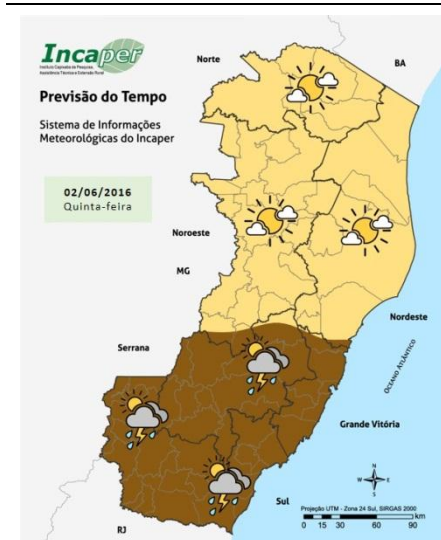

GOVERNO DO ESTADO  
DO ESPÍRITO SANTO  
Secretaria da Segurança Pública  
e Defesa Social

## BOLETIM ESTADUAL DE PROTEÇÃO E DEFESA CIVIL

Nº 092 de 01 de Junho de 2016 / Quarta-feira

### 1. Previsão meteorológica para as próximas 24 horas:

A quinta-feira começa poucas nuvens em grande parte do Espírito Santo. A aproximação de áreas de instabilidade provocam pancadas de chuva a partir da tarde na metade sul do Estado.

### 2. Ocorrências de destaque de Defesa Civil registradas nas últimas 24 horas:

Foi registrada no município de Cariacica uma ocorrência de colapso de estrutura que ocasionou uma vítima fatal e duas pessoas desalojadas.